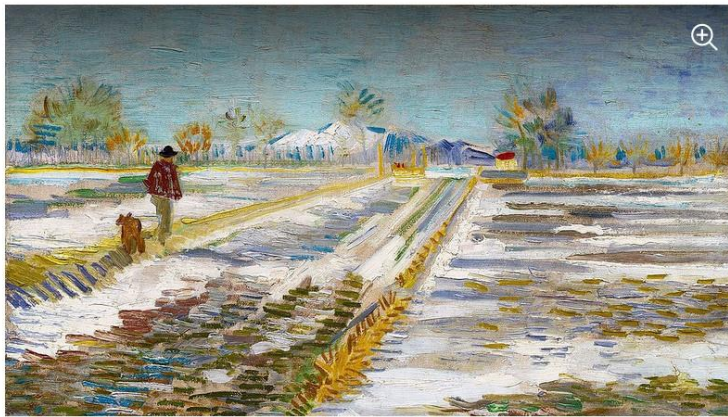

Een waarschuwing voor het verkeer

In de provincies Groningen, Friesland, Drenthe,
Overijssel, Gelderland, Utrecht,
Noord- en Zuid-Holland,
Zeeland, Brabant en Limburg
is de sneeuw sinds een uur verdwenen
In de overige provincie ligt nog een hardnekkige laag
die de komende uren langzaam zal verdwijnen

Vincent van Gogh, Landschap met sneeuw, 1888

Nagekomen bericht:

Laat U niet teveel opjatten
De hond uitlaten mag tóch
Dit heb ik niet van Rutte
Ik hoorde het van Gogh

G.V.